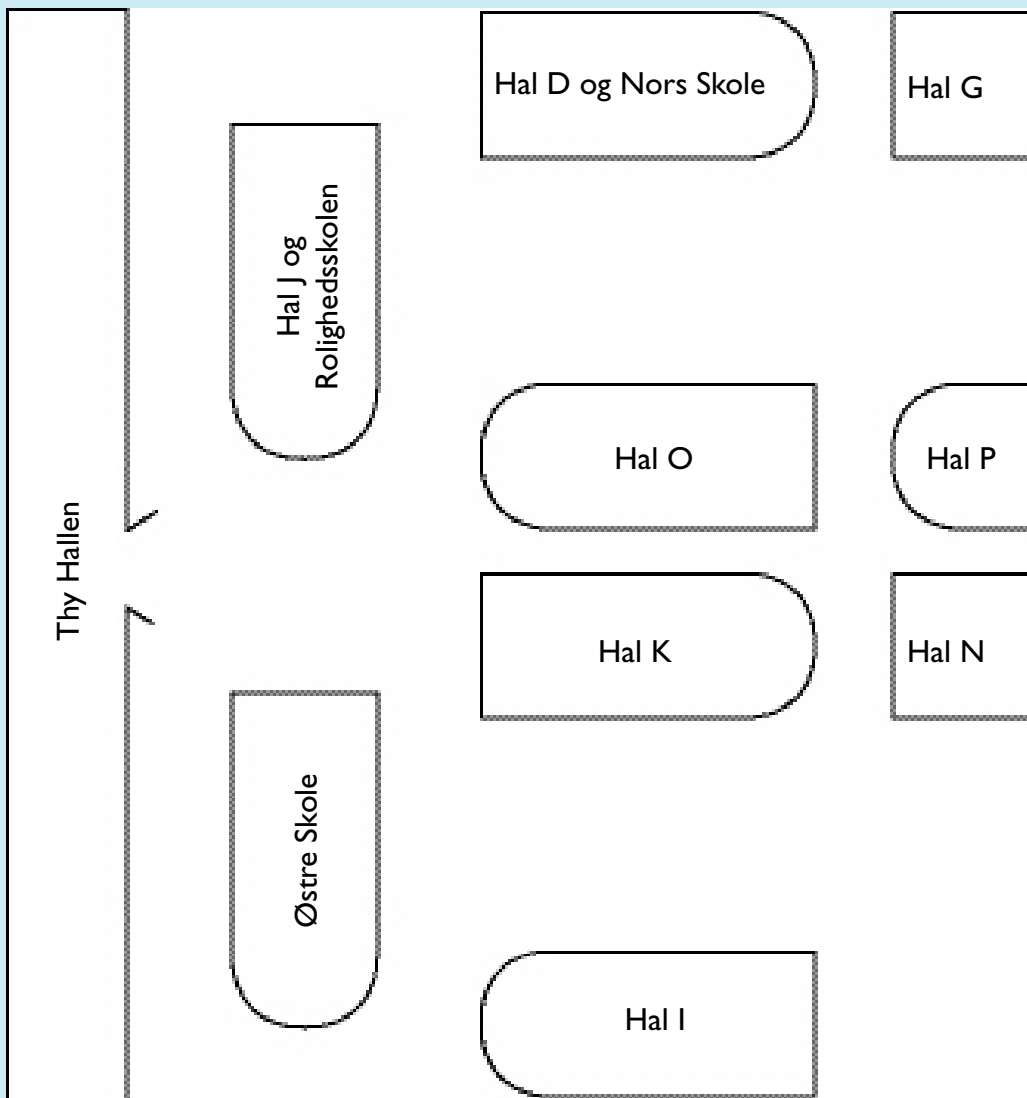

Plan over busholdepladsen ved Thy-hallen