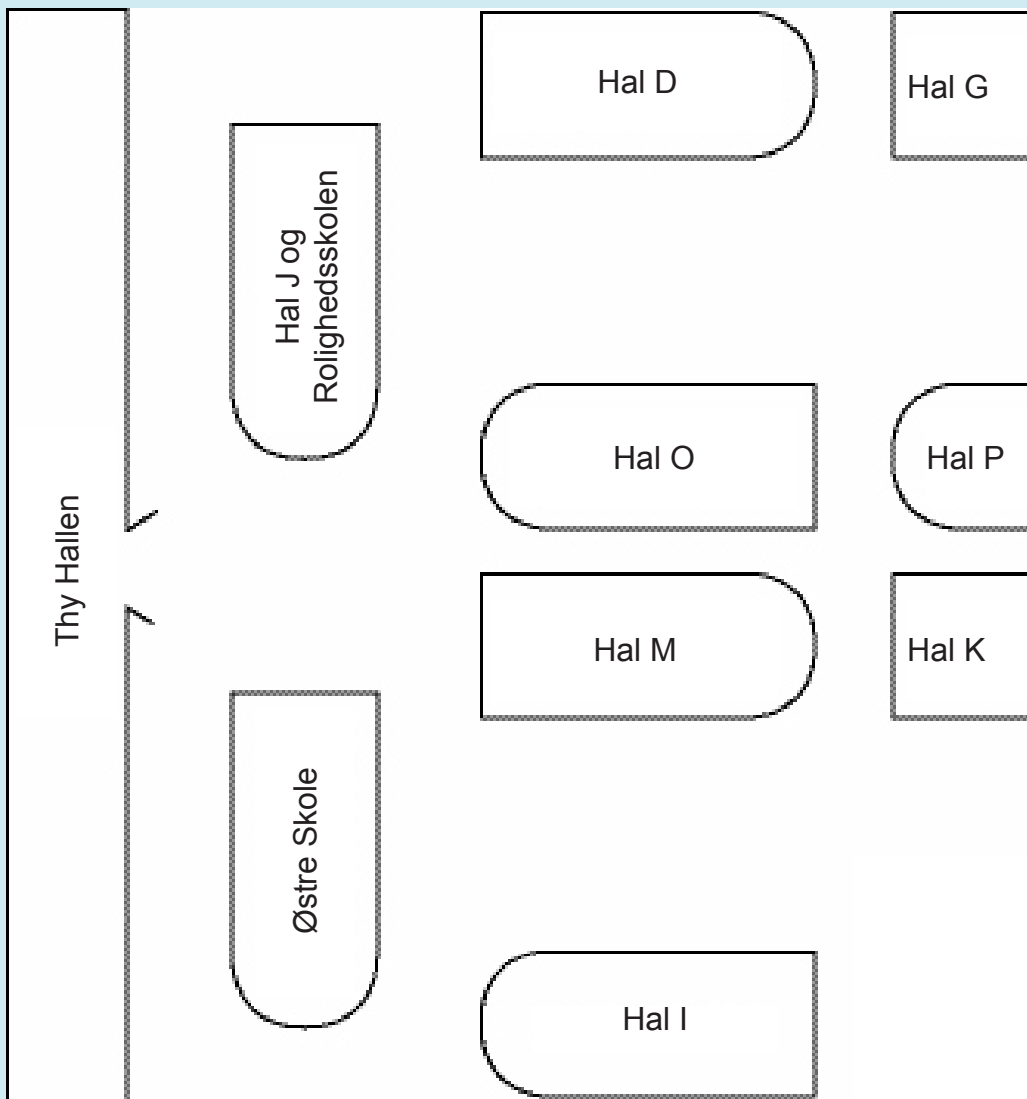

Plan over busholdepladsen ved Thy-hallen